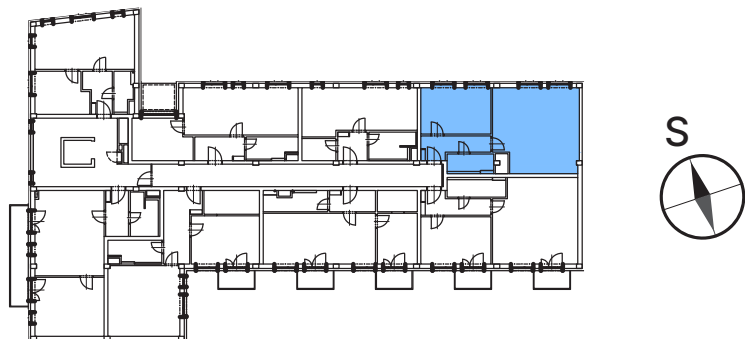

01	ZÁDVEŘÍ	6,3
02	KOUPELNA	3,7
03	ATELIÉR	32,6
04	ATELIÉR	15,3
ČISTÁ PLOCHA **		58,0
PODLAHOVÁ PLOCHA *		59,7

Poznámka:

Vybavení bytu je pouze informativní a není součástí bytu

* Plocha vypočtená dle metodiky nařízení vlády 366/2013 Sb.

** Čistá plocha není závazný údaj

SCHÉMA PODLAŽÍ

Vítejte v Ateliéru 204, který kombinuje oblíbenou dispozici 2 +kk s velkorysou plochou 59,7 m².

Pokud máte rádi vzdušné interiéry s dostatkem přirozeného světla a přitom bez letního vedra, pak je „dvěstěčtyřka“ vaší ideální volbou.